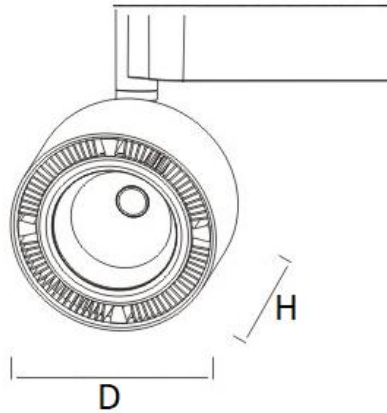

Variants and Dimensions:

Watt	Whole fixture lumens	Colour temp.	Size (mm)		Beam angle	Colour body	Catalogue number
(W)	(lm)		Diameter	Height			
20	1800	4000	93	125	36°	White	93TL5020W/WH
20	1800	2700	93	125	36°	White	93TL5020WW/WH
20	1800	6400	93	125	36°	White	93TL5020CW/WH
20	1800	4000	93	125	36°	Black	93TL5020W/BL
20	1800	2700	93	125	36°	Black	93TL5020WW/BL
20	1800	6400	93	125	36°	Black	93TL5020CW/BL
20	1800	4000	93	125	36°	Grey	93TL5020W/GR
20	1800	2700	93	125	36°	Grey	93TL5020WW/GR
20	1800	6400	93	125	36°	Grey	93TL5020CW/GR